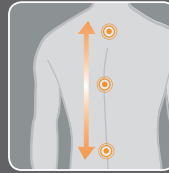

**Więcej właściwości dla większej wygody**

**WYMIARY**

- Luksusowe skórzane obicie.
- 5 zaawansowanych technik masażu
- Funkcja rozciągania całego ciała

**PILOT SYERUJĄCY - to wszystko co masz pod palcami**

**PODNOŻEK DO GŁĘBOKIEGO MASAŻU STÓP I ŁYDEK.**

Masując łydki w sposób limfatyczny wypycha krew ze stóp w stronę serca, umożliwiając lepszy dopływ świeżej krwi do łydek i stóp, łagodząc dolegliwości kończyn. Ta opatentowana technologia dostępna jest jednym produktach firmy Human Touch

Elastyczna wiskozowa poduszka siedziska dopasowuje się do kształtu Twojego ciała zapewniając wygodę podczas siedzenia nawet wtedy, gdy fotel jest wyłączony.

**FUNKCJA ROZCIĄGANIA A CAŁEGO CIAŁA.**

Podczas gdy podnóżek delikatnie chwyta Twoje nogi, oparcie powoli oddala się, rozciągając kręgosłup a tym samym zwiększając przepływ krwi do kręgów i dysków. W ten sposób skutecznie ożywia dolną partię pleców.