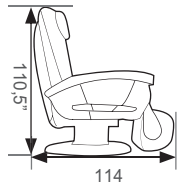

WYMIARY

- Luksusowe skórzane obicie.
- 5 zaawansowanych technik masażu
- Funkcja rozciągania całego ciała