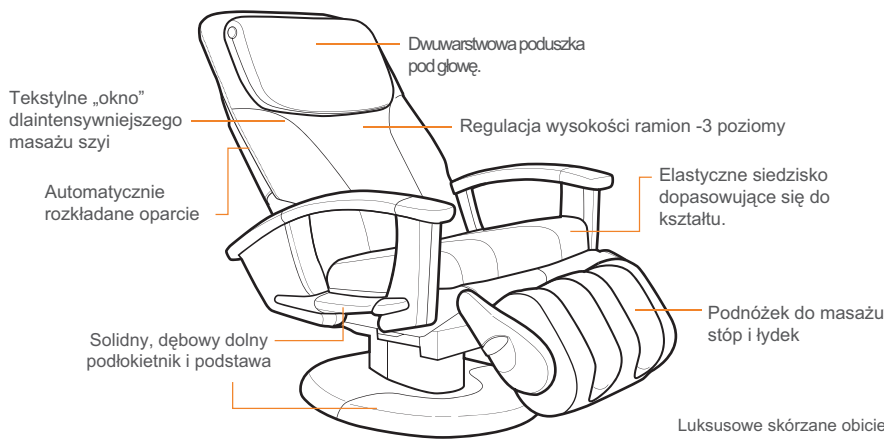

Więcej właściwości dla większej wygody

WYMIARY

- Luksusowe skórzane obicie.
- 5 zaawansowanych technik masażu
- Funkcja rozciągania całego ciała