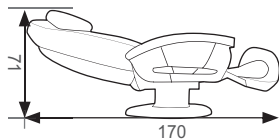

WYMIARY

- Luksusowe skórzane obicie.
- 5 zaawansowanych technik masażu
- Funkcja rozciągania całego ciała