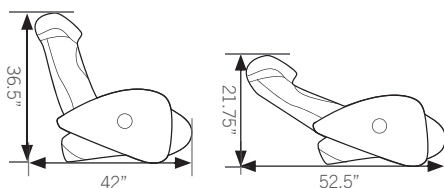

Twoje meble pękają z ządności.

Istnieje powód dla którego model iJoy 130 jest najbardziej lubianym meblem w każdym pokoju, a właściwie powodów jest wiele.

3 AUTOMATYCZNE PROGRAMY MASAŻU

Wybierz spośród trzech 15 minutowych programów masażu, dostosowanych do potrzeb Twoich pleców. Skorzystaj z masażu na całe plecy, lub masażu dolnej lub górnej partii pleców.

4 PROFESJONALNE TECHNIKI MASAŻU

Ustaw jedną z czterech profesjonalnych technik masażu na miejsce obolałe, celem złagodzenia dolegliwości. Fotel posiada następujących technik masażu: Wałkowanie, Ugniatanie, Uciskanie Oklepywanie.

DOPASUJ MASAŻ

Użyj przycisków „Partial” lub „Position” aby ustawić masaż w konkretnym miejscu, następnie wybierz spośród trzech stałych trybów masażu.

USUWALNA WKŁADKA ZMNIEJSZAJĄCA INTENSYWNOŚĆ MASAŻU.

Potrzebujesz głębokiego masażu aby złagodzić bóle mięśniowe? Lub łagodnego, krzepiącego masażu? Teraz możesz łatwo regulować intensywność masaż za pomocą usuwalnej wkładki