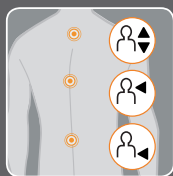

Rozsiądź się i pozwól opatentowanemu systemowi masażu Human Touch robić to co potrafi najlepiej - naśladować terapeutyczne techniki masażu stosowane przez profesjonalnych masażyście. Model iJoy 130 dopasowuje się do kształtu Twojego kręgosłupa, aby zapewnić skuteczny masaż na całej długości pleców dostępny dotąd jedynie w fotelach dwa razy droższych. Nie kosztuje fortuny, a jego piękne poszycie i doskonałe wykończenia powodują, że wygląda jak milion dolarów. Odkryj więc model iJoy 130 i ciesz się wspaniałym masażem na wspaniałym fotelu.

**Więcej właściwości dla większej wygody.**

**Pilot sterujący - To wszystko masz pod palcami**

**WYMIARY**

**Twoje meble pękają z ządności.**

Istnieje powód dla którego model iJoy 130 jest najbardziej lubianym meblem w każdym pokoju, a właściwie powodów jest wiele.

**3 AUTOMATYCZNE PROGRAMY MASAŻU**

Wybierz spośród trzech 15 minutowych programów masażu, dostosowanych do potrzeb Twoich pleców. Skorzystaj z masażu na całe plecy, lub masażu dolnej lub górnej partii pleców.