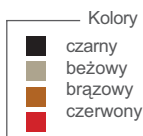

Twoje meble pękają z ządności.

Istnieje powód dla którego model iJoy 130 jest najbardziej lubianym meblem w każdym pokoju, a właściwie powodów jest wiele.