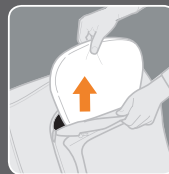

USUWALNA WKŁADKA ZMNIEJSZAJĄCA INTENSYWNOŚĆ MASAŻU.

Potrzebujesz głębokiego masażu aby złagodzić bóle mięśniowe? Lub łagodnego, krzepiącego masażu? Teraz możesz łatwo regulować intensywność masaż za pomocą usuwalnej wkładki