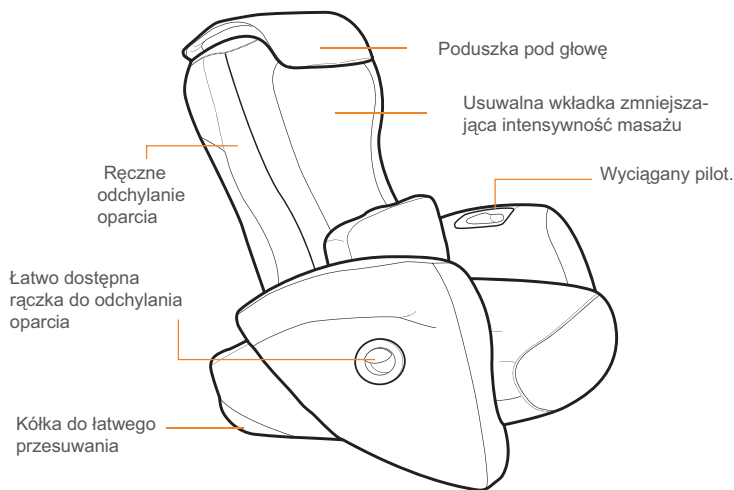

Więcej właściwości dla większej wygody.

Pilot sterujący - To wszystko masz pod palcami

WYMIARY