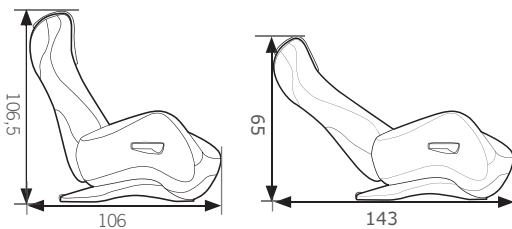

Usiądź w fotelu i pozwól opatentowanemu systemowi masażu Human Touch robić to co potrafi najlepiej-naśladować terapeutyczne techniki masażu stosowane przez profesjonalnych masażyistów. Model iJoy 2720 dopasowuje się do kształtu Twojego kręgosłupa aby zapewnić skuteczny masaż na całej długości pleców.

Odkryj więc model iJoy 2720 i ciesz się wspaniałym masażem na wspaniałym fotelu.

Więcej właściwości dla większej wygody

Pilot sterujący To wszystko co masz pod palcami

WYMIARY

Twoje meble pękają z zazdrości.

Istnieje powód dla którego iJoy 2720 jest najbardziej lubianym meblem w każdym pokoju, a właściwie powodów jest wiele.

Strefa odciążenia

Odchyl do tyłu podgłówek aby odkryć „strefę odciążenia” unikalna właściwość która umożliwia głęboko tkankowy masaż karku.