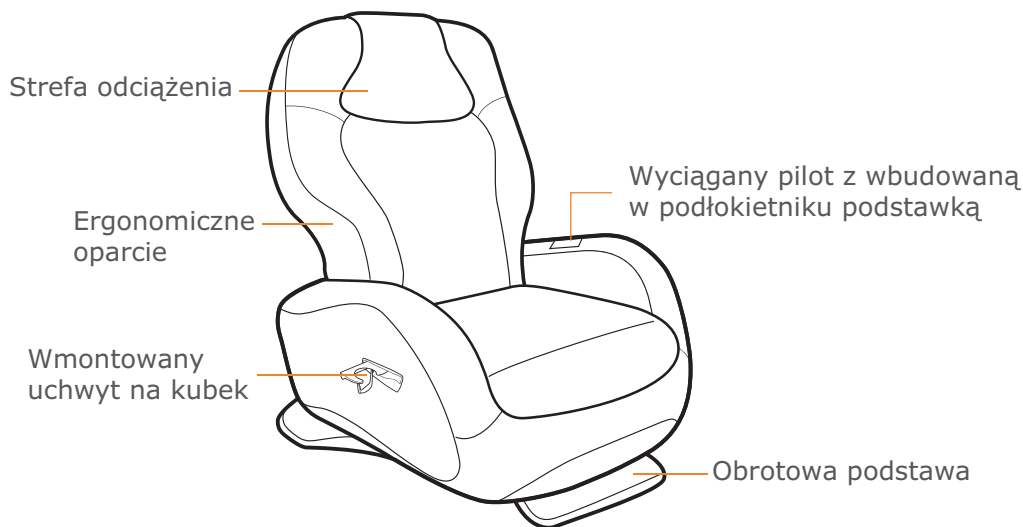

Więcej właściwości dla większej wygody

Pilot sterujący To wszystko co masz pod palcami