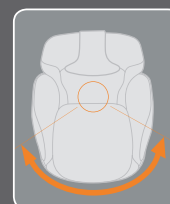

Obrótowa podstawa z kółkami.

Obrótowa postawa umożliwi obracanie w prawo lub lewo. Kółka znajdujące się z tyłu podstawy umożliwiają przesuwanie.