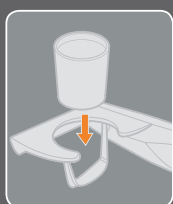

Istnieje powód dla którego iJoy 2720 jest najbardziej lubianym meblem w każdym pokoju, a właściwie powodów jest wiele.

Strefa odciążenia

Odchyl do tyłu podgłówek aby odkryć „strefę odciążenia” unikalna właściwość która umożliwia głęboko tkankowy masaż karku.

Ergonomiczne oparcie

Ergonomiczne oparcie zapewnia wyjątkowy komfort dla Twoich pleców, zarówno w trakcie masażu jak i bez włączania robota masującego.

Wyciągany uchwyt na kubek

Wysuwany za naciśnięciem palca uchwyt na kubek