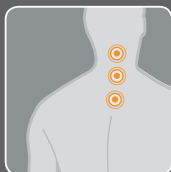

**PODNOŻEK DO GŁĘBOKIEGO MASAŻU STÓP I ŁYDEK.**

Masując łydki w sposób limfatyczny wypycha krew ze stóp w stronę serca, umożliwiając lepszy dopływ świeżej krwi do łydek i stóp, łagodząc dolegliwości kończyn. Ta opatentowana technologia dostępna jest jednym produktach firmy Human Touch

**3 OŻYWCZE PROGRAMY MASAŻU.**

Wybierz spośród trzech automatycznych programów masażu: masaż całościowy masaż górnej lub dolnej partii pleców celem zmniejszenia bólów pleców oraz napięcia mięśniowego.

**ELASTYCZNE SIEDZISKO DOPASOWUJĄCE SIĘ DO KSZTAŁTU CIAŁA.**

Elastyczna wiskozowa poduszka siedziska dopasowuje się do kształtu Twojego ciała zapewniając wygodę podczas siedzenia nawet wtedy, gdy fotel jest wyłączony.

**FUNKCJA ROZCIĄGANIA A CAŁEGO CIAŁA.**

Podczas gdy podnóżek delikatnie chwytą Twoje nogi, oparcie powoli oddala się, rozciągając kręgosłup a tym samym zwiększając przepływ krwi do kręgow i dysków. W ten sposób skutecznie ożywia dolną partię pleców.