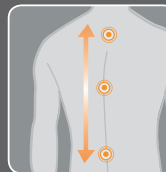

**Więcej właściwości dla większej wygody**

**PILOT SYERUJĄCY -  
to wszystko co masz pod palcami**

**Relaks. Regeneracja. Rewelacja**

HT 125 w tej pięknej, lśniącej formie dysponuje jedną z najbardziej zaawansowanych technologii masażu, która umożliwia pełną ucieczkę przed codziennym stresem, a fotel doskonale wpasowuje się nawet w najbardziej wyszukane wnętrza.

**PODNOŻEK DO GŁĘBOKIEGO MASAŻU STÓP I ŁYDEK.**

Masując łydki w sposób limfatyczny wypycha krew ze stóp w stronę serca, umożliwiając lepszy dopływ świeżej krwi do łydek i stóp, łagodząc dolegliwości kończyn. Ta opatentowana technologia dostępna jest jednym produktach firmy Human Touch

**3 OŻYWCZE PROGRAMY MASAŻU.**

Wybierz spośród trzech automatycznych programów masażu: masaż całościowy masaż górnej lub dolnej partii pleców celem zmniejszenia bólów pleców oraz napięcia mięśniowego.

**ELASTYCZNE SIEDZISKO DOPASOWUJĄCE SIĘ DO KSZTAŁTU CIAŁA.**

Elastyczna wiskozowa poduszka siedziska dopasowuje się do kształtu Twojego ciała zapewniając wygodę podczas siedzenia nawet wtedy, gdy fotel jest wyłączony.

**FUNKCJA ROZCIĄGANIA A CAŁEGO CIAŁA.**

Podczas gdy podnóżek delikatnie chwytą Twoje nogi, oparcie powoli oddala się, rozciągając kręgosłup a tym samym zwiększając przepływ krwi do kręgow i dysków. W ten sposób skutecznie ożywia dolną partię pleców.