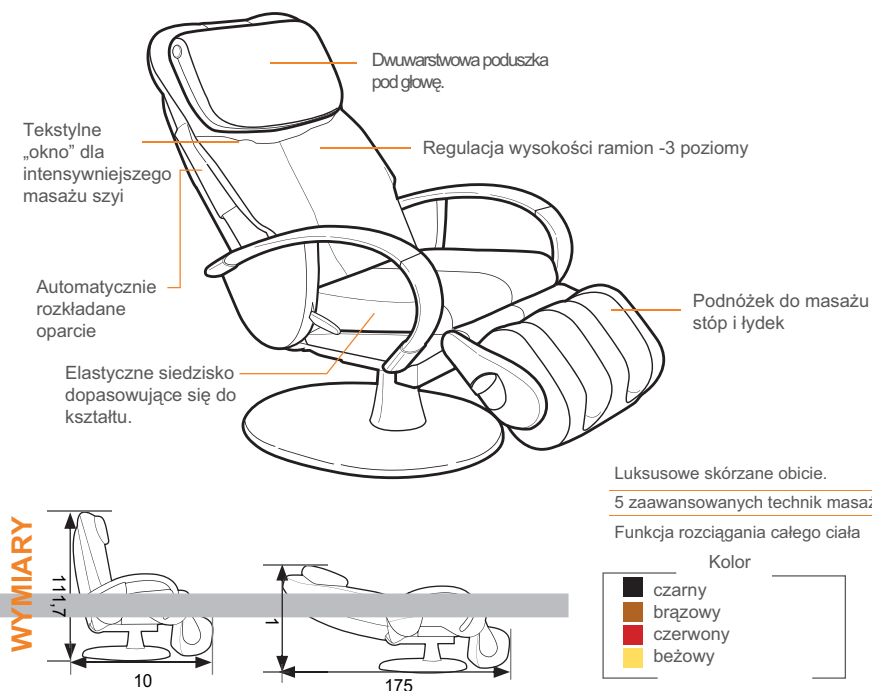

Więcej właściwości dla większej wygody

**PILOT SYERUJĄCY -
to wszystko co masz pod palcami**

Relaks. Regeneracja. Rewelacja

HT 125 w tej pięknej, lśniącej formie dysponuje jedną z najbardziej zaawansowanych technologii masażu, która umożliwia pełną ucieczkę przed codziennym stresem, a fotel doskonale wpasowuje się nawet w najbardziej wyszukane wnętrza.

PODNOŻEK DO GŁĘBOKIEGO MASAŻU STÓP I ŁYDEK.

Masując łydki w sposób limfatyczny wypycha krew ze stóp w stronę serca, umożliwiając lepszy dopływ świeżej krwi do łydek i stóp, łagodząc dolegliwości kończyn. Ta opatentowana technologia dostępna jest jednym produktach firmy Human Touch

3 OŻYWCZE PROGRAMY MASAŻU.

Wybierz spośród trzech automatycznych programów masażu: masaż całościowy masaż górnej lub dolnej partii pleców celem zmniejszenia bólów pleców oraz napięcia mięśniowego.

ELASTYCZNE SIEDZISKO DOPASOWUJĄCE SIĘ DO KSZTAŁTU CIAŁA.

Elastyczna wiskozowa poduszka siedziska dopasowuje się do kształtu Twojego ciała zapewniając wygodę podczas siedzenia nawet wtedy, gdy fotel jest wyłączony.

FUNKCJA ROZCIĄGANIA A CAŁEGO CIAŁA.

Podczas gdy podnóżek delikatnie chwytą Twoje nogi, oparcie powoli oddala się, rozciągając kręgosłup a tym samym zwiększając przepływ krwi do kręgow i dysków. W ten sposób skutecznie ożywia dolną partię pleców.

GŁĘBOKI MASAŻ SZYI.

Usuń poduszkę pod głowę a ukaże się: „tekstylne okno”. Dzięki temu masaż karku jest bardziej dokładny i intensywniejszy.

MODNE WYKOŃCZENIE.

Obicie wykonane z najlepszej jakości skóry w modnych kolorach sprawia, że model HT -125 stanowi wspaniały dodatek do wystroju każdego wnętrza.