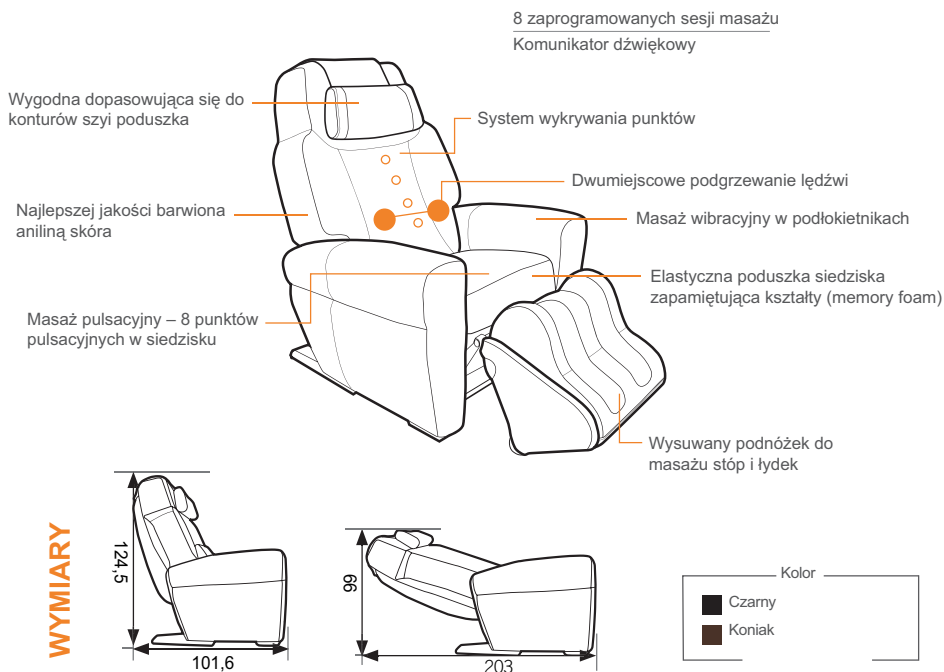

ht 1650

Prawdziwe piękno to fotel, który masuje tak dobrze jak wygląda.

Na pierwszy rzut oka, wszystko to, co zauważysz w naszym najwyższej klasy modelu HT 1650 to jego opływowe kształty oraz miękka, najlepszego gatunku, barwiona aniliną skóra. Fotel, który wygląda dobrze nawet w domu o najbardziej wyszukanym wystroju.

Ale dopiero jak na nim usiądziesz, wygodnie się oprzesz, wyciągniesz nogi oraz włączysz go, zdasz sobie sprawę z faktu, iż prawdziwe piękno tego fotela tkwi w jego wnętrzu.

Jako jedyny z prawdziwych foteli masujących HT-1650 posiada całkowicie wysuwany podnóżek, zapewniając doznania od stóp do głów. Włącz podgrzewanie lędźwi, rozluźnij ręce i dłonie na wibrujących podłokietnikach i wybierz jeden z 8 unikalnych programów masażu. Czujnik wykrywania punktów akupunkturowych automatycznie lokalizuje Twoje punkty uciskowe, a następnie nasz opatentowany system masażu rozpoczyna masaż, który łagodzi ból, redukuje napięcie mięśni, naśladując techniki stosowane przez profesjonalnych masażyście i kręgarzy. Aby zapewnić optymalny komfort, fotel posiada funkcję regulacji komfortu masażu, pozwalając na pełne dopasowanie intensywności masażu.

To jest kształt. To jest funkcja. To jest HT-1650. To jest po prostu wspaniała rzecz.

Więcej właściwości dla większej wygody

**PILOT SYERUJĄCY -
to wszystko co masz pod palcami**

Miejsce gdzie sztuka spotkała się z technologią

Istotne jest masowanie łądźek, od dołu do góry ruchem kolistym. Taki ruch wypycha krew ze stóp w stronę serca, umożliwiając lepszy dopływ świeżej krwi do łądźek i stóp, łagodząc dolegliwości.

SYSTEM WYKRYWANIA PUNKTÓW AKUPRESUROWYCH