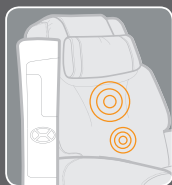

Ale dopiero jak na nim usiądziesz, wygodnie się oprzesz, wyciągniesz nogi oraz włączysz go, zdasz sobie sprawę z faktu, iż prawdziwe piękno tego fotela tkwi w jego wnętrzu.

Jako jedyny z prawdziwych foteli masujących HT-1650 posiada całkowicie wysuwany podnóżek, zapewniając doznania od stóp do głów. Włącz podgrzewanie lędźwi, rozluźnij ręce i dłonie na wibrujących podłokietnikach i wybierz jeden z 8 unikalnych programów masażu. Czujnik wykrywania punktów akupunkturowych automatycznie lokalizuje Twoje punkty uciskowe, a następnie nasz opatentowany system masażu rozpoczyna masaż, który łagodzi ból, redukuje napięcie mięśni, naśladując techniki stosowane przez profesjonalnych masażyście i kręgarzy. Aby zapewnić optymalny komfort, fotel posiada funkcję regulacji komfortu masażu, pozwalając na pełne dopasowanie intensywności masażu.

To jest kształt. To jest funkcja. To jest HT-1650. To jest po prostu wspaniała rzecz.

Więcej właściwości dla większej wygody

**PILOT SYERUJĄCY -
to wszystko co masz pod palcami**

Miejsce gdzie sztuka spotkała się z technologią

Piękno przenika nas dużo głębiej z fotelem HT-1650. Ten niesamowity fotel wewnątrz swojej luksusowej skóry chowa najbardziej zaawansowaną technologię masażu Human Touch.

FUNKCJA REGULACJI KOMFORTU MASAŻU